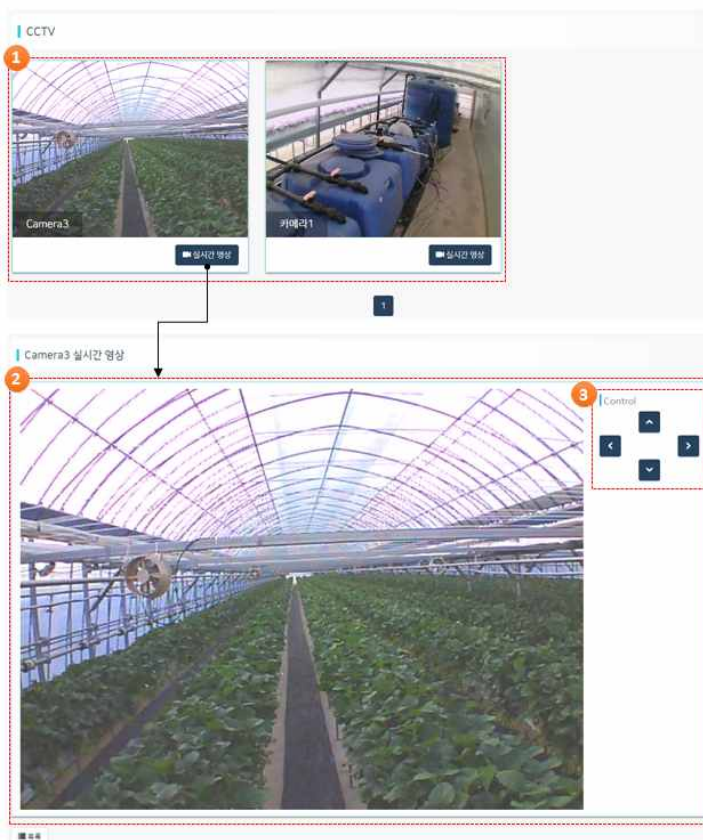

◆ 2단계 스마트팜 구성도

복합환경제어 시스템

복합환경 센서

구분	농업용 센서 종류
온실내부	온도(건구, 습구), 습도, CO2, PAR, 엽온
외부기상	온도, 습도, 풍향, 풍속, 광도, 감우, 강우, 대기압, UV, PAR
양액기	EC, pH, 유량계, 전자저울(배지중량), 토양온도, 토양수분
기타	수위센서

모바일앱 원격제어

메인 화면

온실환경 조회

그래프

원격 수동제어

모바일앱 CCTV

항목	내용	비고
1	해당 구역에 등록된 모든 카메라의 현재 영상 출력 실시간 영상: 특정 카메라의 실시간 영상보기	
2	실시간 영상 보기 카메라 방향 제어	
3	설치된 카메라가 Pan/Tilt(좌우/위아래) 제어 기능을 제공할 경우 카메라 방향 제어	

▪ [운영관리-시스템관리-카메라]에서 카메라 등록 및 속성 수정