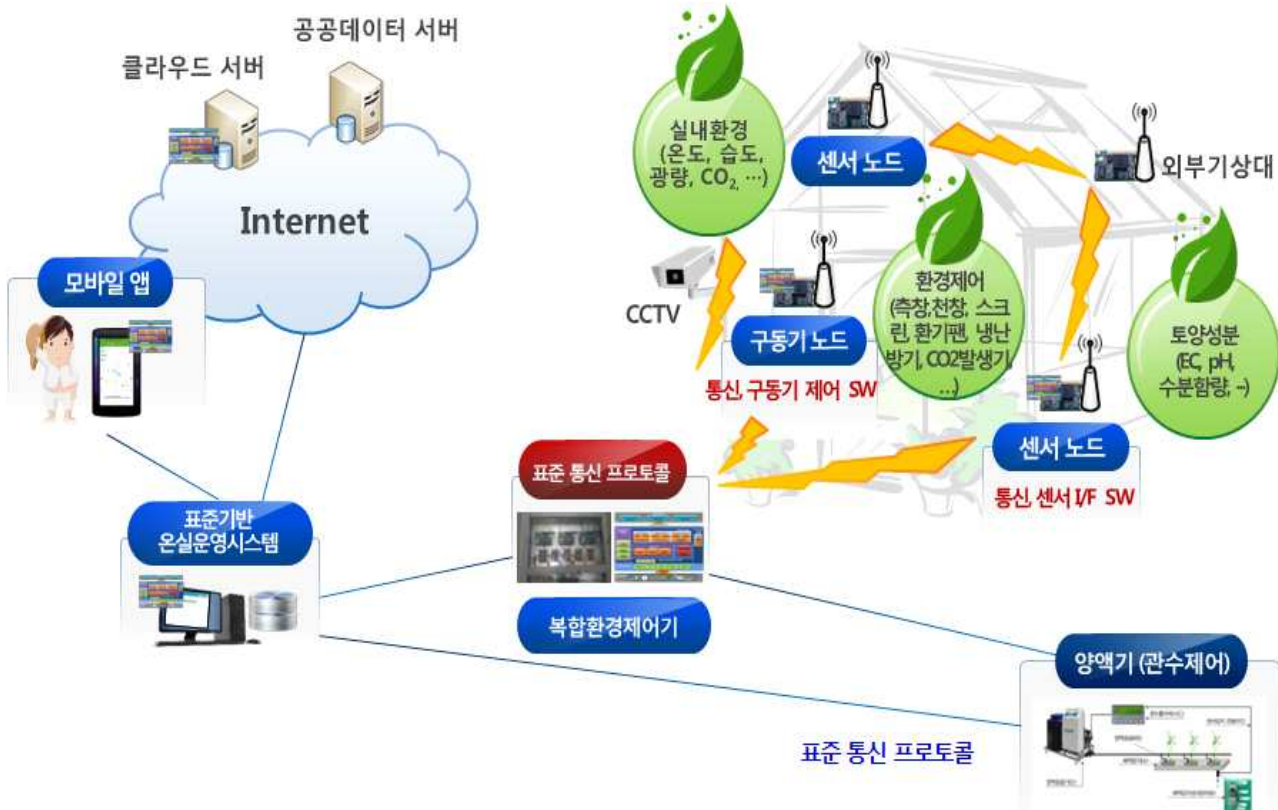

내손안의 농장 - S팜

본사 : 대구시 북구 학정로 551-13
공장 : 대구시 동구 매여로1길 37-12
포항 : 포항시 남구 중앙로 154, 813호

T. 053.243.3117
F. 053.243.3118
E. sllinfo@sillaenc.co.kr

복합환경제어 스마트팜

◆ 1단계 단순환경제어 ⇒ 2단계 복합환경제어

<p>○ 1단계 단순환경제어</p> <ul style="list-style-type: none"> - 온·습도 센싱에 의한 온실관리 - 외부기상 : 온도, 강우감지 - 내부환경 : 온도 자동화 시스템 도입 	<p>○ 2단계 복합환경제어</p> <ul style="list-style-type: none"> - 외부기상 : 온도, 일사량, 풍향, 풍속, 강우감지 - 내부환경 : 온·습도, 내부광량(Lux), CO₂, 근권부(EC/pH) 컴퓨팅기술 기반 자동화
---	---

◆ 2단계 스마트팜 구성도

복합환경제어 시스템

복합환경 센서

구분	농업용 센서 종류
온실내부	온도(건구, 습구), 습도, CO2, PAR, 엽온
외부기상	온도, 습도, 풍향, 풍속, 광도, 감우, 강우, 대기압, UV, PAR
양액기	EC, pH, 유량계, 전자저울(배지중량), 토양온도, 토양수분
기타	수위센서

모바일앱 원격제어

메인 화면

온실환경 조회

그래프

원격 수동제어

모바일앱 CCTV

항목	내용	비고
1	해당 구역에 등록된 모든 카메라의 현재 영상 출력 실시간 영상: 특정 카메라의 실시간 영상보기	
2	실시간 영상 보기 카메라 방향 제어	
3	설치된 카메라가 Pan/Tilt(좌우/위아래) 제어 기능을 제공할 경우 카메라 방향 제어	

▪ [운영관리-시스템관리-카메라]에서 카메라 등록 및 속성 수정