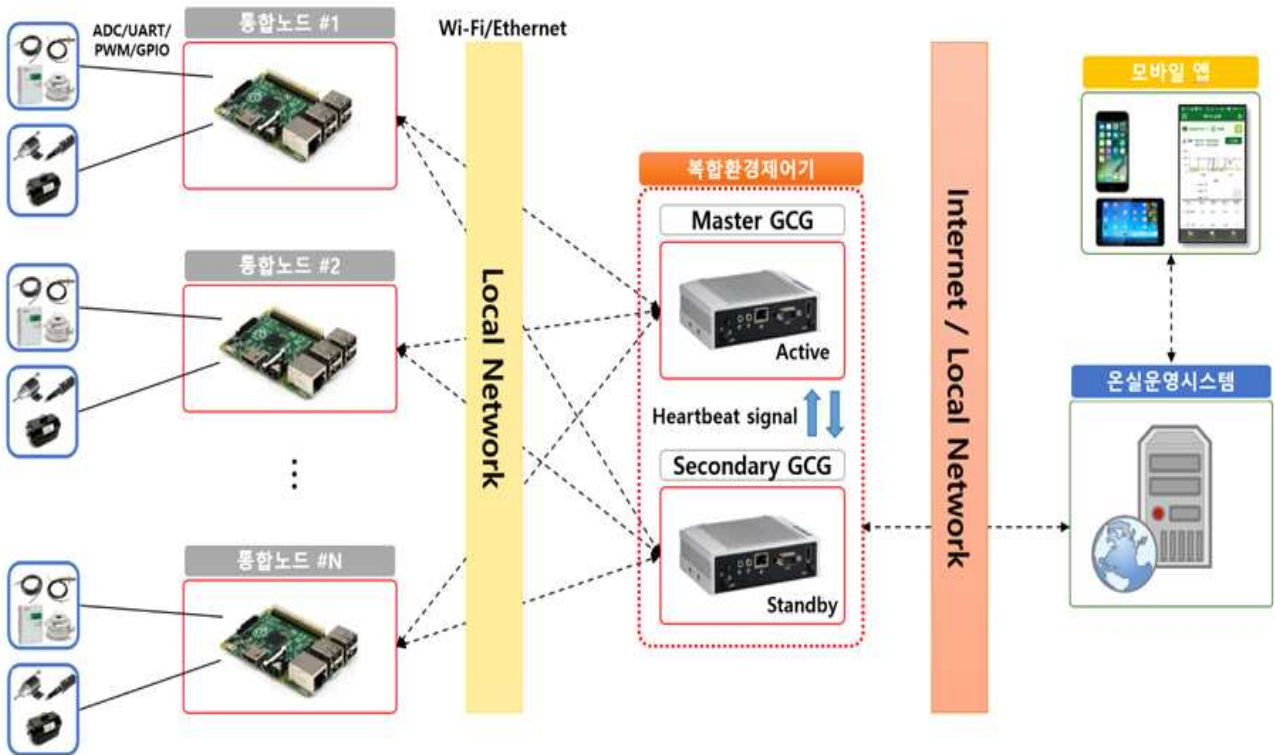

내손안의 농장 - S팜

본사 : 대구시 북구 학정로 551-13
공장 : 대구시 동구 매여로1길 37-12
포항 : 포항시 남구 중앙로 154, 813호

T. 053.243.3117
F. 053.243.3118
E. sllinfo@sillaenc.co.kr

복합환경제어 스마트팜

◆ 1단계 단순환경제어 ⇒ 2단계 복합환경제어

<p>○ 1단계 단순환경제어</p> <ul style="list-style-type: none"> - 온·습도 센싱에 의한 온실관리 - 외부기상 : 온도, 강우감지 - 내부환경 : 온도 자동화 시스템 도입 	<p>○ 2단계 복합환경제어</p> <ul style="list-style-type: none"> - 외부기상 : 온도, 일사량, 풍향, 풍속, 강우감지 - 내부환경 : 온·습도, 내부광량(Lux), CO₂, 근권부(EC/pH) 컴퓨팅기술 기반 자동화
---	---

◆ 2단계 스마트팜 구성도

복합환경제어 시스템

복합환경 센서

구분	농업용 센서 종류
온실내부	온도(건구, 습구), 습도, CO2, PAR, 엽온
외부기상	온도, 습도, 풍향, 풍속, 광도, 감우, 강우, 대기압, UV, PAR
양액기	EC, pH, 유량계, 전자저울(배지중량), 토양온도, 토양수분
기타	수위센서

모바일앱 원격제어

메인 화면

온실환경 조회

그래프

원격 수동제어

모바일앱 CCTV

항목	내용	비고
1	해당 구역에 등록된 모든 카메라의 현재 영상 출력 실시간 영상: 특정 카메라의 실시간 영상보기	
2	실시간 영상 보기 카메라 방향 제어	
3	설치된 카메라가 Pan/Tilt(좌우/위아래) 제어 기능을 제공할 경우 카메라 방향 제어	

▪ [운영관리-시스템관리-카메라]에서 카메라 등록 및 속성 수정