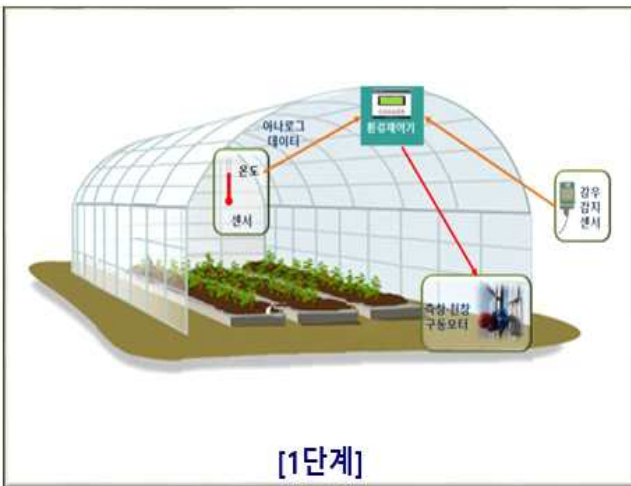

내손안의 농장 - S팜

본사 : 대구시 북구 학정로 551-13
공장 : 대구시 동구 매여로1길 37-12
포항 : 포항시 남구 중앙로 154, 813호

T. 053.243.3117
F. 053.243.3118
E. sllinfo@sillaenc.co.kr

복합환경제어 스마트팜

◆ 1단계 단순환경제어 ⇒ 2단계 복합환경제어

<p>○ 1단계 단순환경제어</p> <ul style="list-style-type: none"> - 온·습도 센싱에 의한 온실관리 - 외부기상 : 온도, 강우감지 - 내부환경 : 온도 자동화 시스템 도입 	<p>○ 2단계 복합환경제어</p> <ul style="list-style-type: none"> - 외부기상 : 온도, 일사량, 풍향, 풍속, 강우감지 - 내부환경 : 온·습도, 내부광량(Lux), CO₂, 근권부(EC/pH) 컴퓨팅기술 기반 자동화
---	---

◆ 2단계 스마트팜 구성도

복합환경제어 시스템

복합환경 센서

구분	농업용 센서 종류
온실내부	온도(건구, 습구), 습도, CO2, PAR, 엽온
외부기상	온도, 습도, 풍향, 풍속, 광도, 감우, 강우, 대기압, UV, PAR
양액기	EC, pH, 유량계, 전자저울(배지중량), 토양온도, 토양수분
기타	수위센서

모바일앱 원격제어

메인 화면

온실환경 조회

그래프

원격 수동제어

모바일앱 CCTV

항목	내용	비고
1	해당 구역에 등록된 모든 카메라의 현재 영상 출력 실시간 영상: 특정 카메라의 실시간 영상보기	
2	실시간 영상 보기 카메라 방향 제어	
3	설치된 카메라가 Pan/Tilt(좌우/위아래) 제어 기능을 제공할 경우 카메라 방향 제어	

▪ [운영관리-시스템관리-카메라]에서 카메라 등록 및 속성 수정